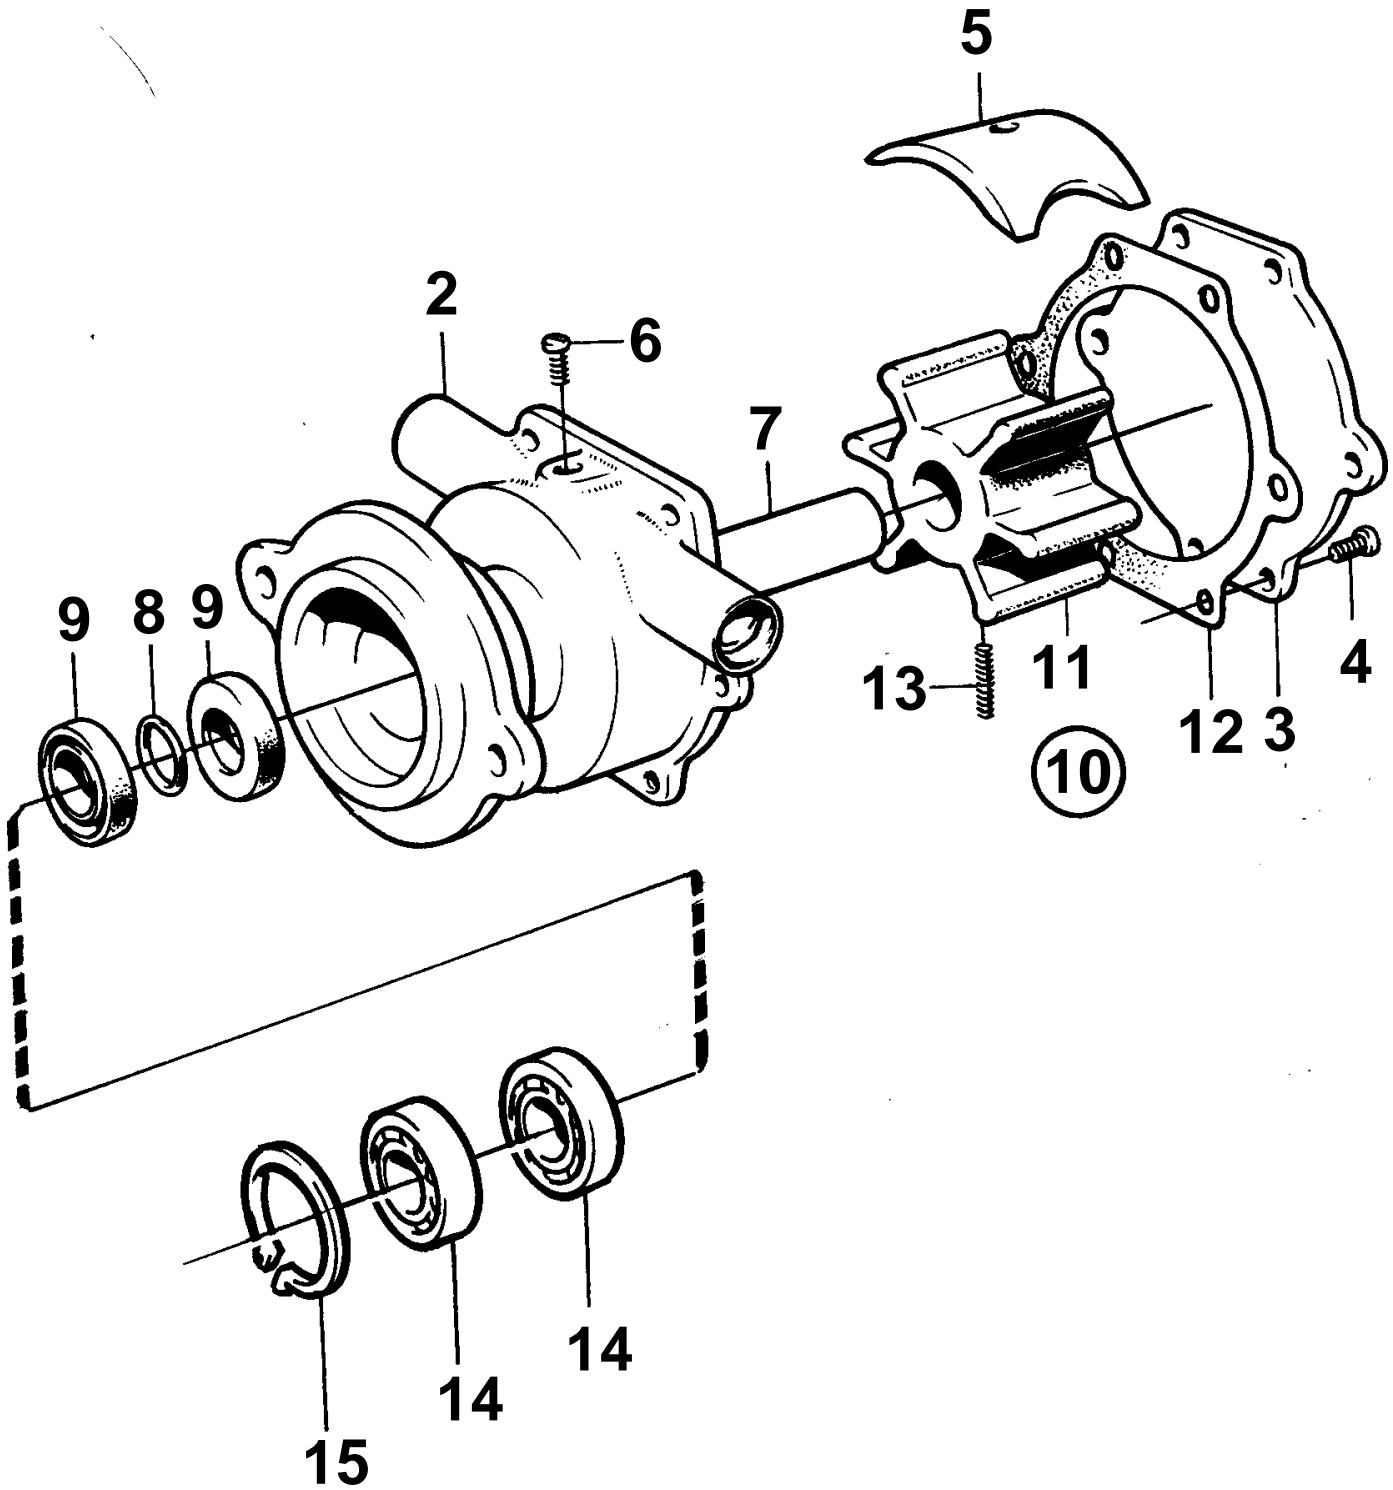

1

REF	PART NO.	QTY	DESCRIPTION	NOTES
1	829895	1	Sea water pump	
2		1	· HOUSING	
3	840386	1	· Cardboard tube	
4	840384	6	· Screw	
5	827009	1	· Cam	
6	804693	1	· Screw	
7	840387	1	· Shaft	
9	833996	2	· Sealing ring	
10	875808	1	· Impeller kit	
11		1	· · IMPELLER	
12	840385	1	· · Gasket	
13	804697	1	· · Screw	
14	181717	2	· Ball bearing	
15	914515	1	· Snap ring	
	875698	1	Repair kit	SEE GROUP 10A